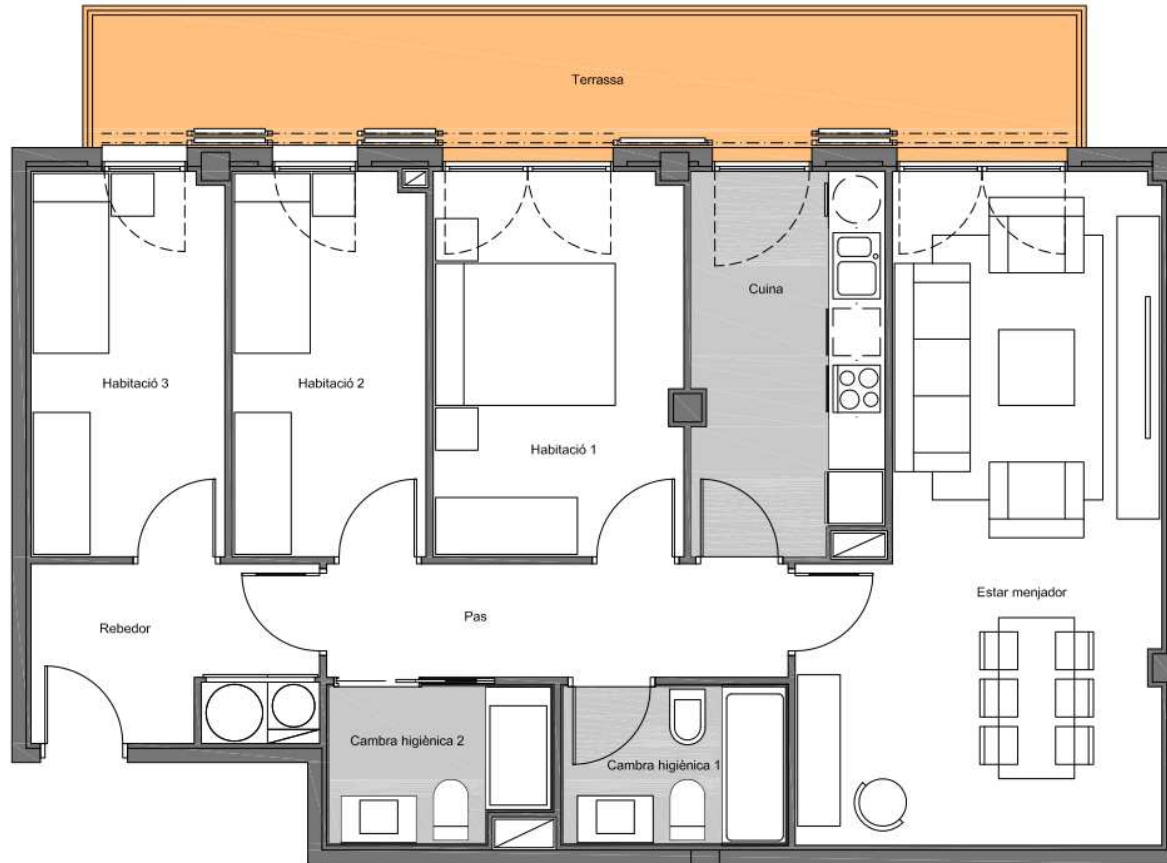

Sant Feliu de Llobregat

BARCELONA – BAIX LLOBREGAT

Plànol de conjunt

Emplaçament

Quadre de superfícies

Rebedor	4,85 m ²
Pas	5,85 m ²
Cuina	8,15 m ²
Estar menjador	23,35 m ²
Habitació 1	10,80 m ²
Habitació 2	8,35 m ²
Habitació 3	8,35 m ²
Cambra higiènica 1	3,85 m ²
Cambra higiènica 2	3,65 m ²
Superfície útil habitatge	77,20 m ²
Superfície útil terrassa	14,55 m ²
Superfície construïda	88,70 m ²